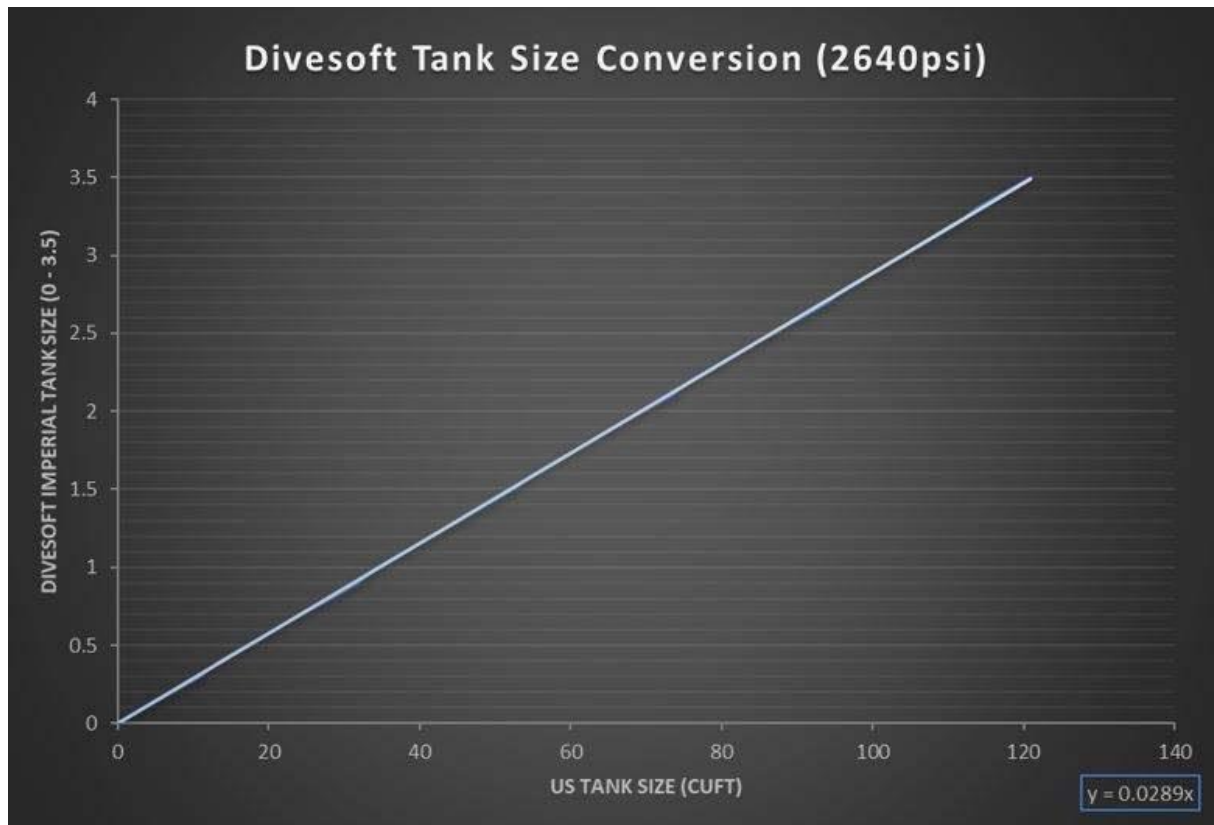

### Cylinder conversion chart

**DIVESOFT**

---

**Divesoft, s.r.o.**

Hálkova 2495, Roudnice nad Labem  
413 01 Czech Republic  
[www.divesoft.cz](http://www.divesoft.cz)

tel.: +420 416 857 057

IČO: 26722101

Bankovní spojení KB: 35-3456010227/0100