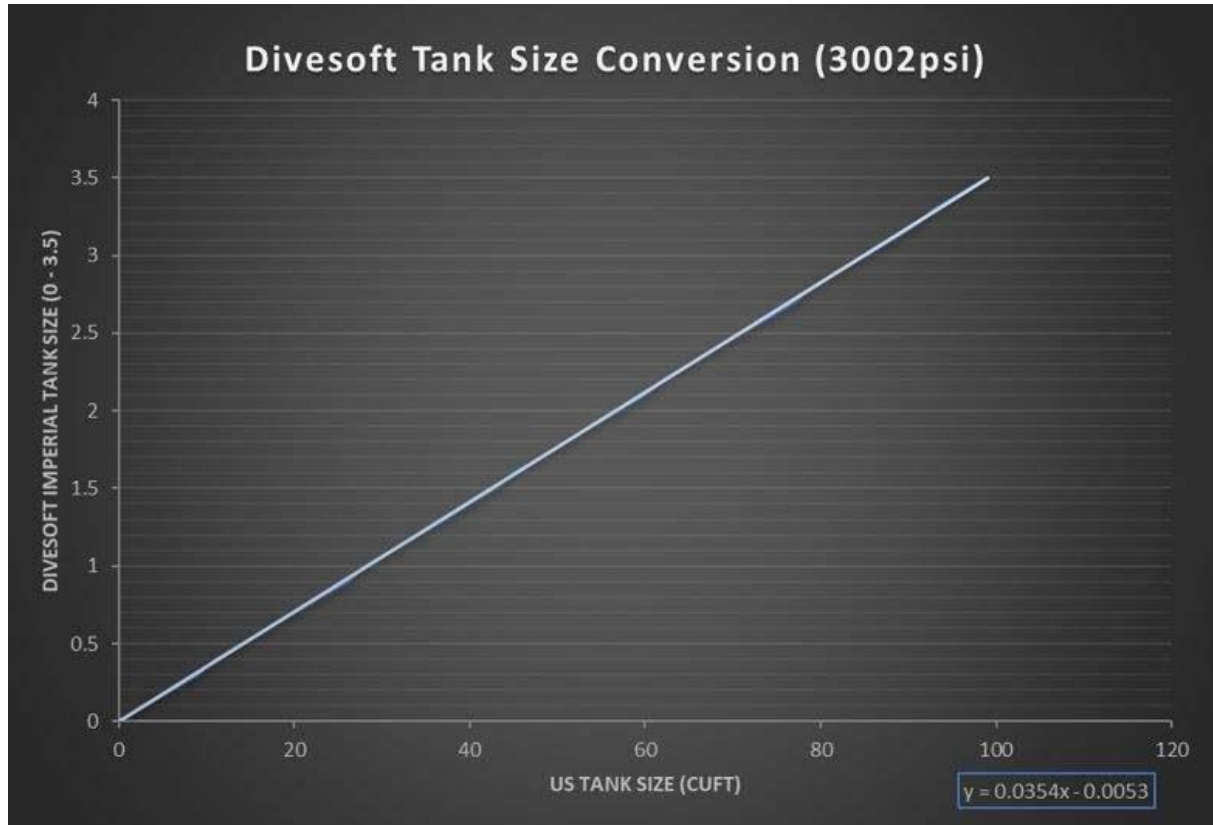

### Cylinder conversion chart

**DIVESOFT**

---

**Divesoft, s.r.o.**

Hálkova 2495, Roudnice nad Labem  
413 01 Czech Republic  
[www.divesoft.cz](http://www.divesoft.cz)

tel.: +420 416 857 057

IČO: 26722101

Bankovní spojení KB: 35-3456010227/0100